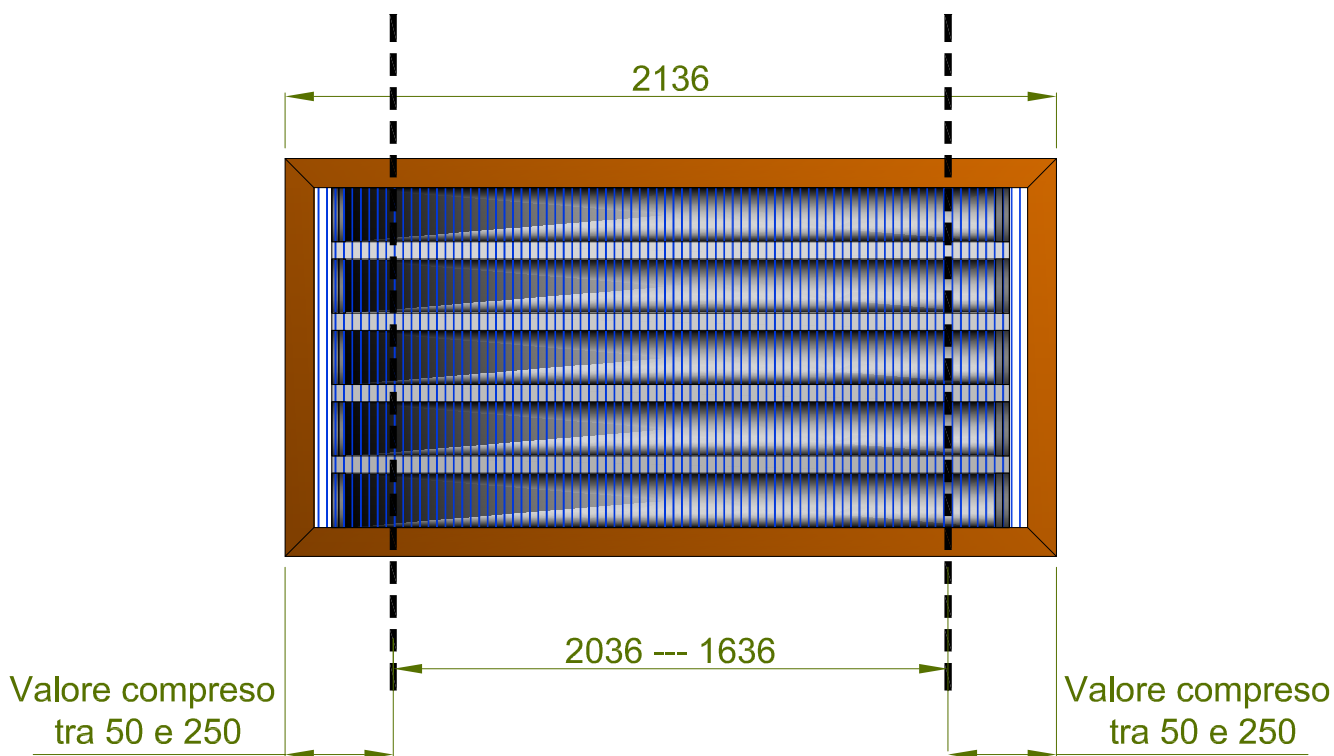

FISSAGGIO ED INTERASSI,

valido per tutte le taglie del collettore

Per le restanti informazioni si rimanda al manuale di montaggio.