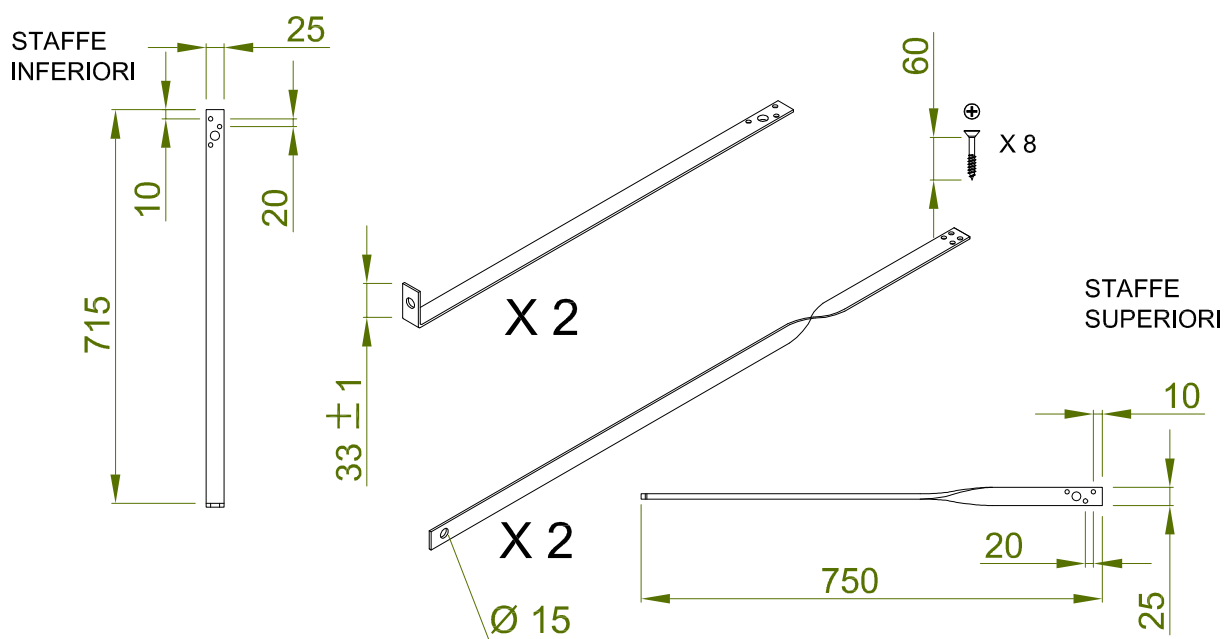

SCHEDA TECNICA SISTEMA DI STAFFAGGIO